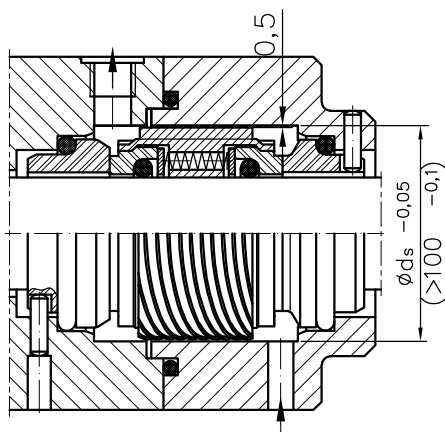

NV-1D/SC – verzija sa impelerom

d ₁	d ₃	d ₆	d ₇	d ₈	d _s	L _{1 D}	L _{1 0}
18	33	27	33	3	–	61	–
20	35	29	35	3	–	61	–
22	37	31	37	3	42	61	–
24	39	33	39	3	44	61	–
25	40	34	40	3	45	61	–
28	43	37	43	3	47	62	–
30	45	39	45	3	49	62	76
32	47	42	48	3	51	62	76
33	48	42	48	3	51	62	76
35	50	44	50	3	54	62	84
38	55	49	56	4	59	69	84
40	57	51	58	4	61	70	84
43	60	54	61	4	65	70	86
45	62	56	63	4	66	70	86
48	65	59	66	4	69	70	86
50	67	62	70	4	71	73	86
53	70	65	73	4	75	73	86
55	72	67	75	4	76	73	89
58	79	70	78	4	83	86	89
60	81	72	80	4	85	86	100
63	84	75	83	4	88	85	100
65	86	77	85	4	95	85	100
68	89	81	90	4	93	91	100
70	91	83	92	4	95	92	100
75	99	88	97	4	105	92	100
80	104	95	105	4	109	92,5	111
85	109	100	110	4	114	92,5	111
90	114	105	115	4	119	92,5	111
95	119	110	120	4	124	90,5	111
100	124	115	125	4	129	90,5	111

*L_{1 D} – dimenzija po DIN 24960;

L_{1 0} dimenzija po OST 26-06-1493.